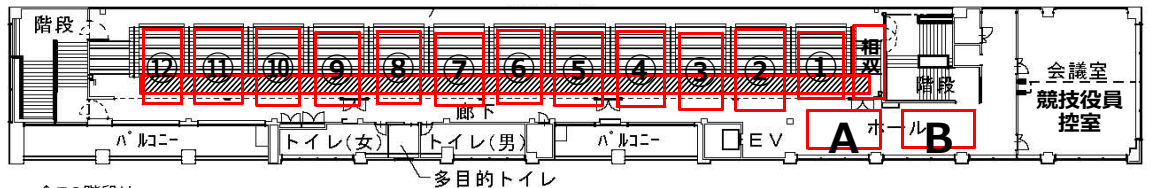

# R4 県中体連水泳大会 開成山プール 会場図 正

※「招集所」は、50mプール観覧スタンド下の事務室付近となります

1階平面図

※選手は、1階ホール通路から更衣室出入口からプールサイド(アリーナ内)→はだし

2階平面図

- ① … 観覧スタンドでは、密を回避しながら譲り合って座る (座面に貼られている表示はあくまでも参考とする)
- … シートなどを敷いて使用できる (ただし、防火扉などがある場合は使用できない)
- ※階段や1階ホールでの場所取り→×

※スタンドとその後方スペース等では昼食時のみ飲食OK!隣の人とは話をしないで、前(プール)を向いての黙食とする。

観覧スタンドの割り当て場所	いわき	県中	会津	県北	県南
	①⑥⑪	②⑦⑫	③⑧	④⑨	⑤⑩