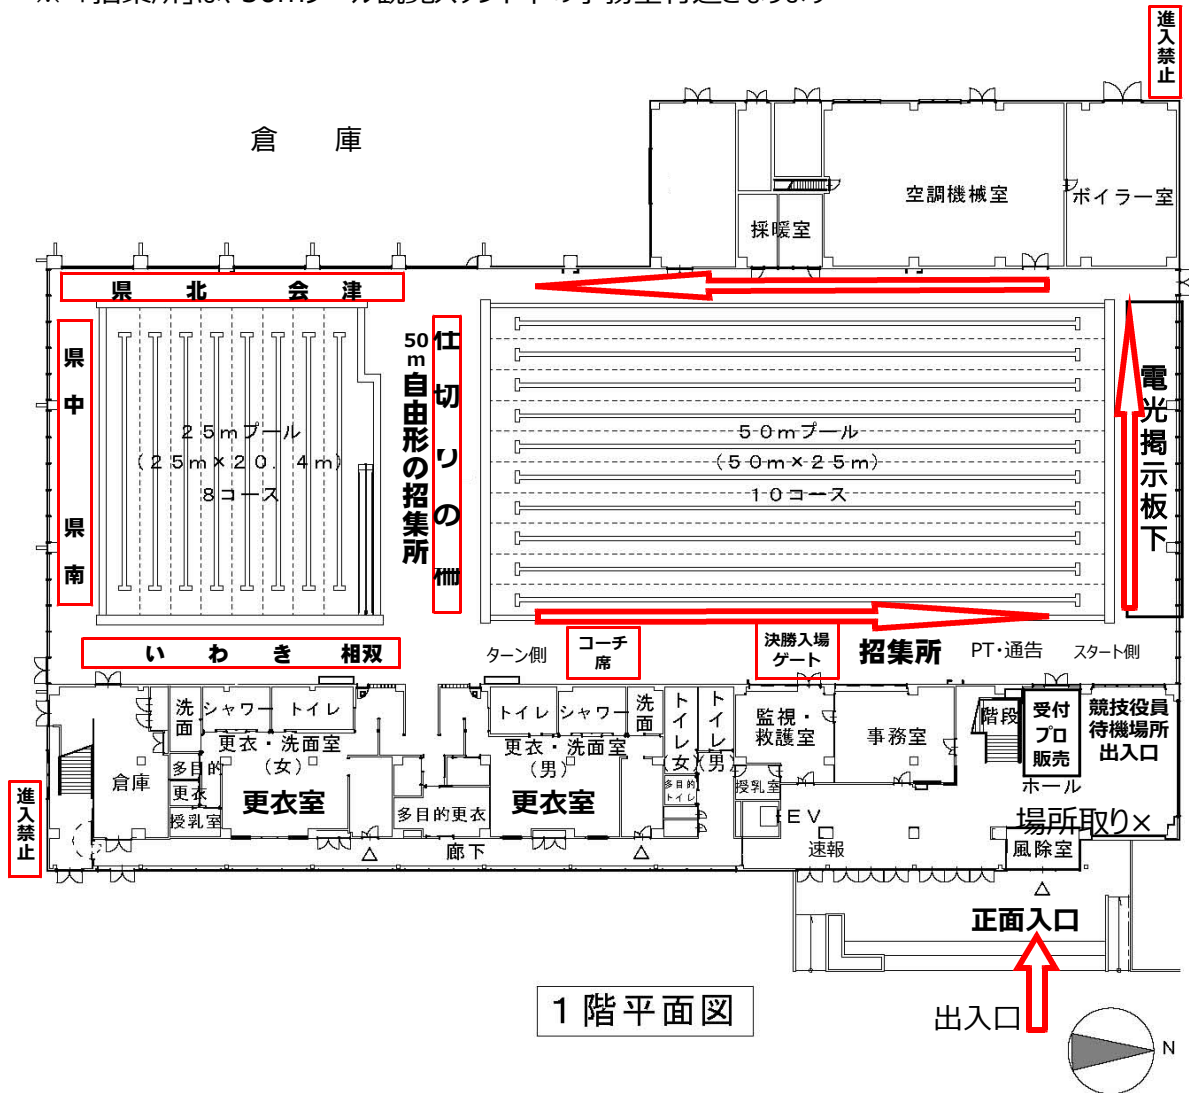

# R4 県中体連水泳大会 開成山プール 会場図 正

※「招集所」は、50mプール観覧スタンド下の事務室付近となります

1階平面図

※選手は、1階ホール通路から更衣室出入口からプールサイド(アリーナ内)→はだし

2階平面図

- ① … 観覧スタンドでは、密を回避しながら譲り合って座る (座面に貼られている表示はあくまでも参考とする)
- … シートなどを敷いて使用できる (ただし、防火扉などがある場合は使用できない)
- ※階段や1階ホールでの場所取り→×

※スタンドとその後方スペース等では昼食時のみ飲食OK!隣の人とは話をしないで、前(プール)を向いての黙食とする。

観覧スタンドの割り当て場所	いわき	県中	会津	県北	県南
	①⑥⑪	②⑦⑫	③⑧	④⑨	⑤⑩