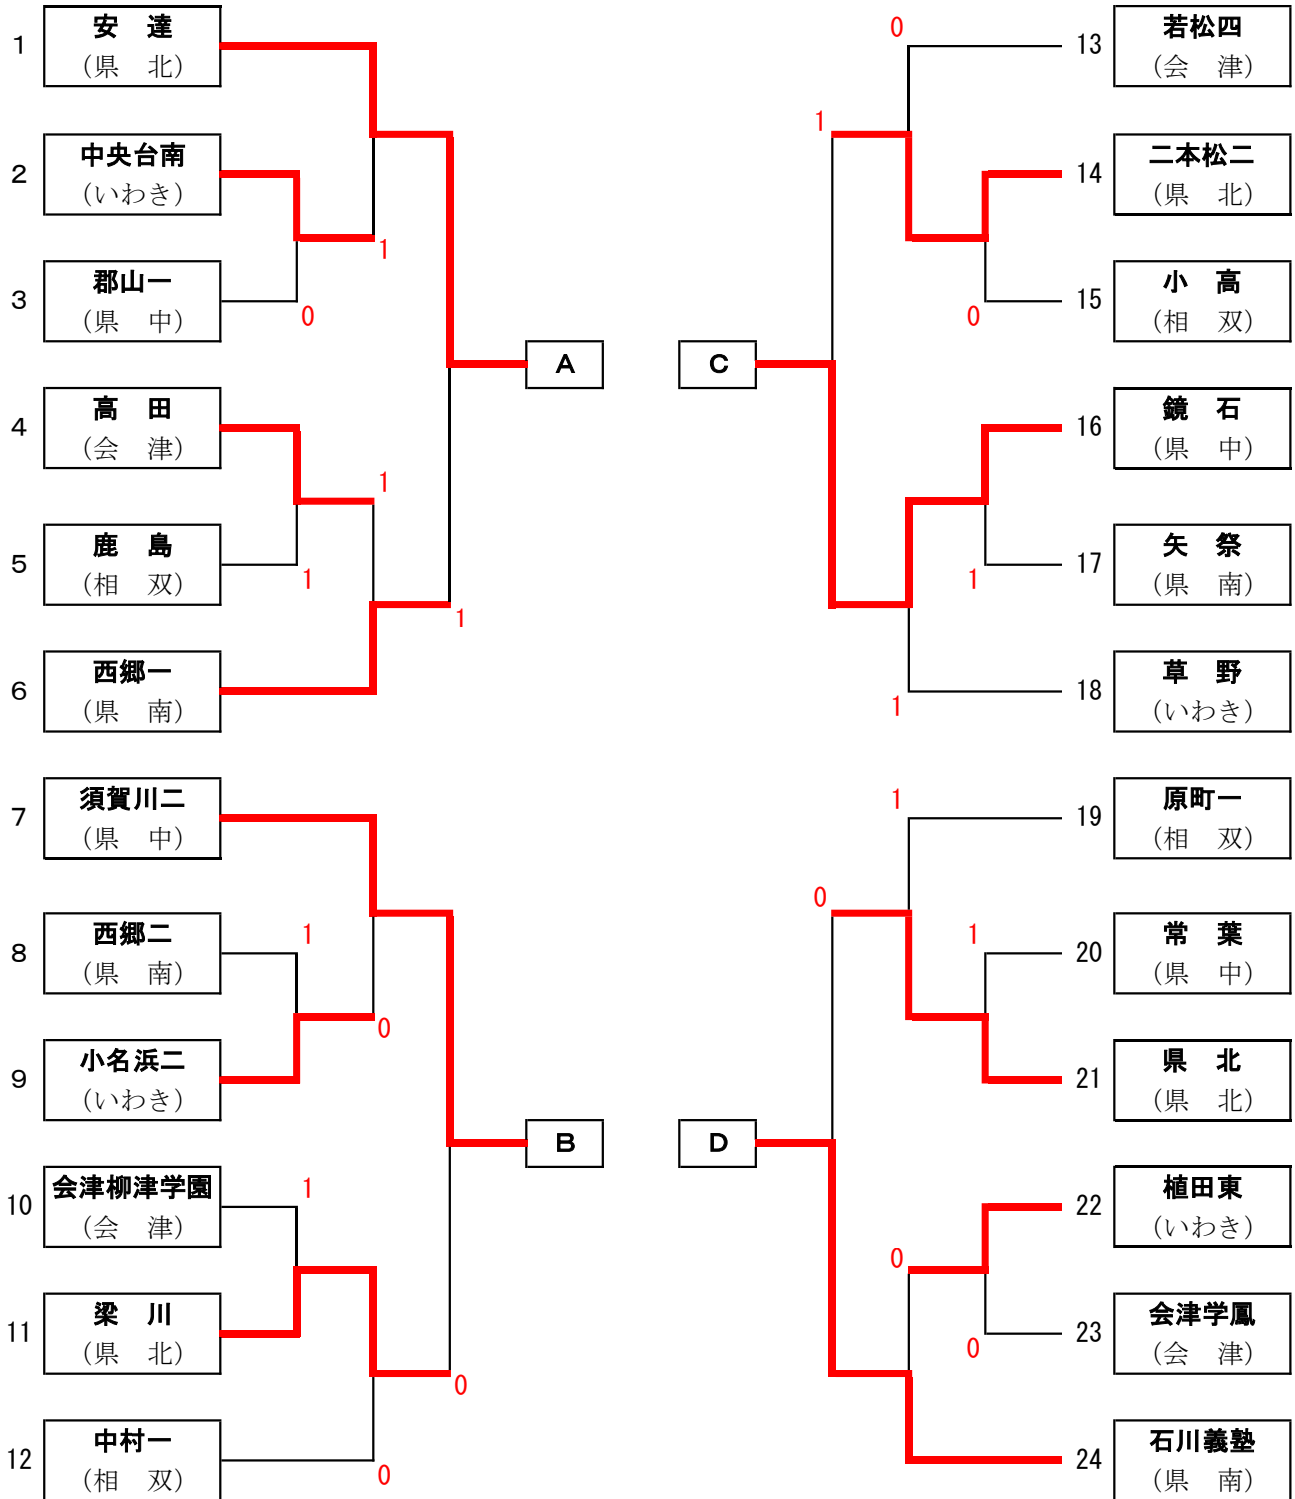

女子団体戦

決勝リーグ

	A	B	C	D	勝率	順位
A 安達	-	③	②	0	2-1	2
B 須賀川二	0	-	②	0	1-2	3
C 鏡石	1	1	-	0	0-3	4
D 石川義塾	③	③	③	-	3-0	1